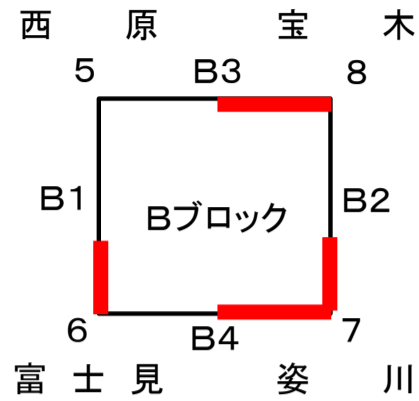

第56回 宇都宮市民スポーツ大会 バレーボール(男子)

(予 選)

9月23日(日)

Aブロック		清原	豊郷	今泉	泉が丘	勝数	セット率	得点率	順位
1	清原		○ 2 A1	○ 2 A2	○	2	*	3.000 84 / 28	1
2	豊郷	● 0 A1		● 1 A3	●	0	0.25 1 / 4	0.641 66 / 103	3
3	今泉	● 0 A2	○ 2 A3		○	1	0.6667 2 / 3	0.804 78 / 97	2
4	泉が丘								

Bブロック		西原	富士見	姿川	宝木	勝数	セット率	得点率	順位
5	西原		● 1 B1	●	● 1 B3	0	0.5 2 / 4	0.941 111 / 118	4
6	富士見	○ 2 B1		● 0 B4	○	1	0.6667 2 / 3	0.884 84 / 95	3
7	姿川	○	○ 2 B4		○ 2 B2	2	4 4 / 1	1.661 103 / 62	1
8	宝木	○ 2 B3	○	● 1 B2		1	1 3 / 3	0.807 96 / 119	2