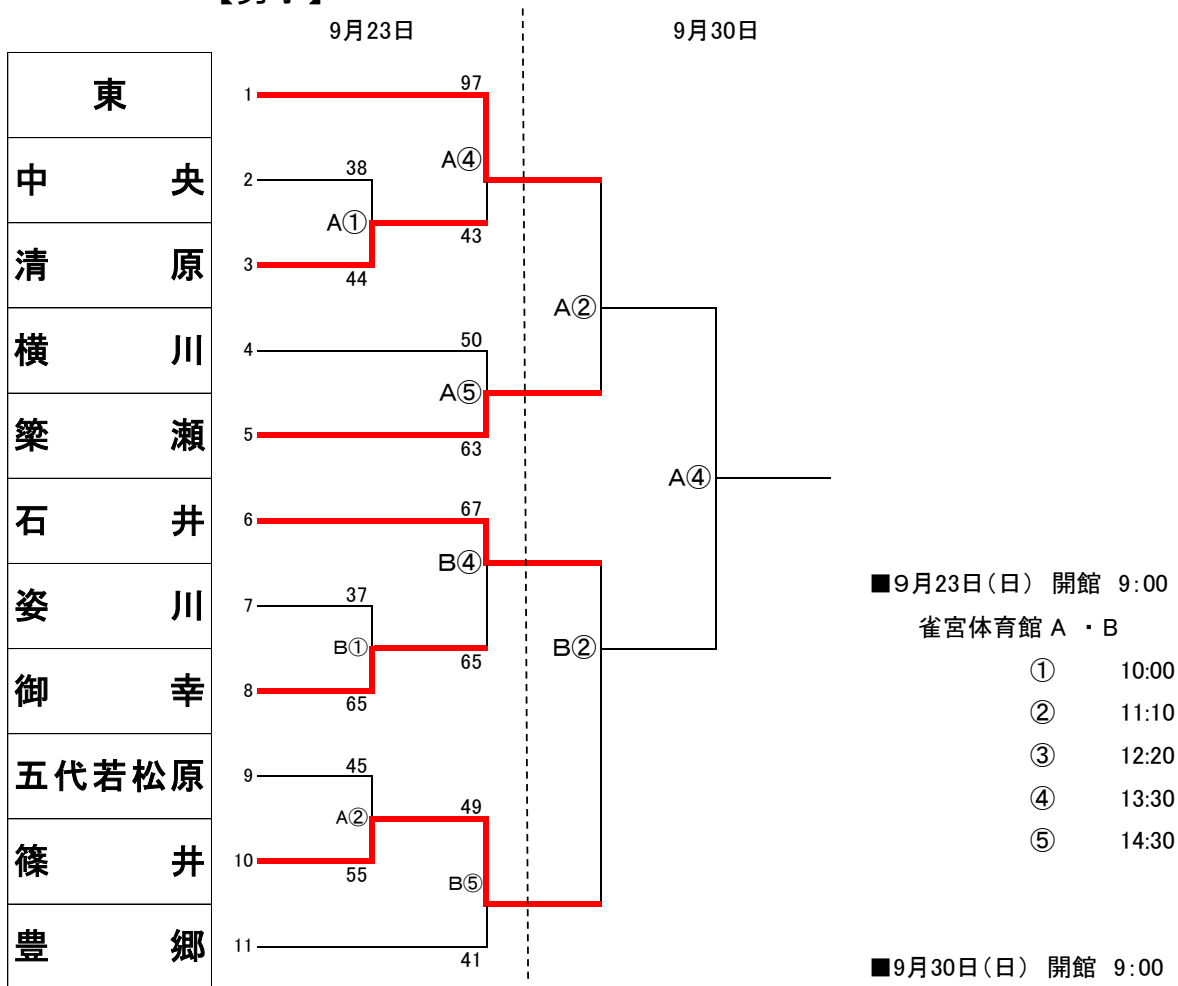

優勝

準優勝

第三位

(決勝トーナメント戦)

9月30日(日)

9月23日(日) 清原体育館 主競技場 A・B

9月30日(日) 清原体育館 副競技場 D

※1番くじを引いたチームが選手宣誓を行う。

※第1試合の審判は、第2試合のチームが行う。

第56回宇都宮市民スポーツ大会 バレーボール(女子)

9月23日(日) 市体育館

主競技場 A・B・C

副競技場 D

9月30日(日) 清原体育館

主競技場 A・B

※ 1番くじを引いたチームが選手宣誓を行う。

第1試合の審判は第3試合のチームが行う。

第56回宇都宮市民スポーツ大会

バスケットボール

【男子】

【女子】