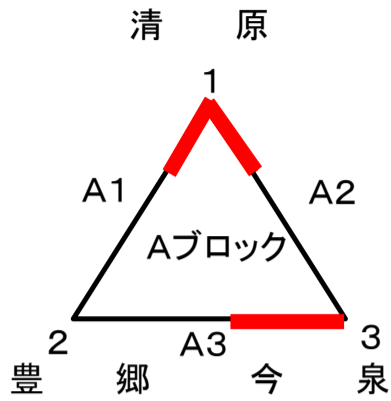

第56回 宇都宮市民スポーツ大会 バレーボール(男子)

(予 選)

9月23日(日)

Aブロック		清原	豊郷	今泉	泉が丘	勝数	セット率	得点率	順位
1	清原		○ 2 A1	○ 2 A2	○	2	*	3.000 84 / 28	1
2	豊郷	● 0 A1		● 1 A3	●	0	0.25 1 / 4	0.641 66 / 103	3
3	今泉	● 0 A2	○ 2 A3		○	1	0.6667 2 / 3	0.804 78 / 97	2
4	泉が丘								

Bブロック		西原	富士見	姿川	宝木	勝数	セット率	得点率	順位
5	西原		● 1 B1	●	● 1 B3	0	0.5 2 / 4	0.941 111 / 118	4
6	富士見	○ 2 B1		● 0 B4	○	1	0.6667 2 / 3	0.884 84 / 95	3
7	姿川	○	○ 2 B4		○ 2 B2	2	4 4 / 1	1.661 103 / 62	1
8	宝木	○ 2 B3	○	● 1 B2		1	1 3 / 3	0.807 96 / 119	2