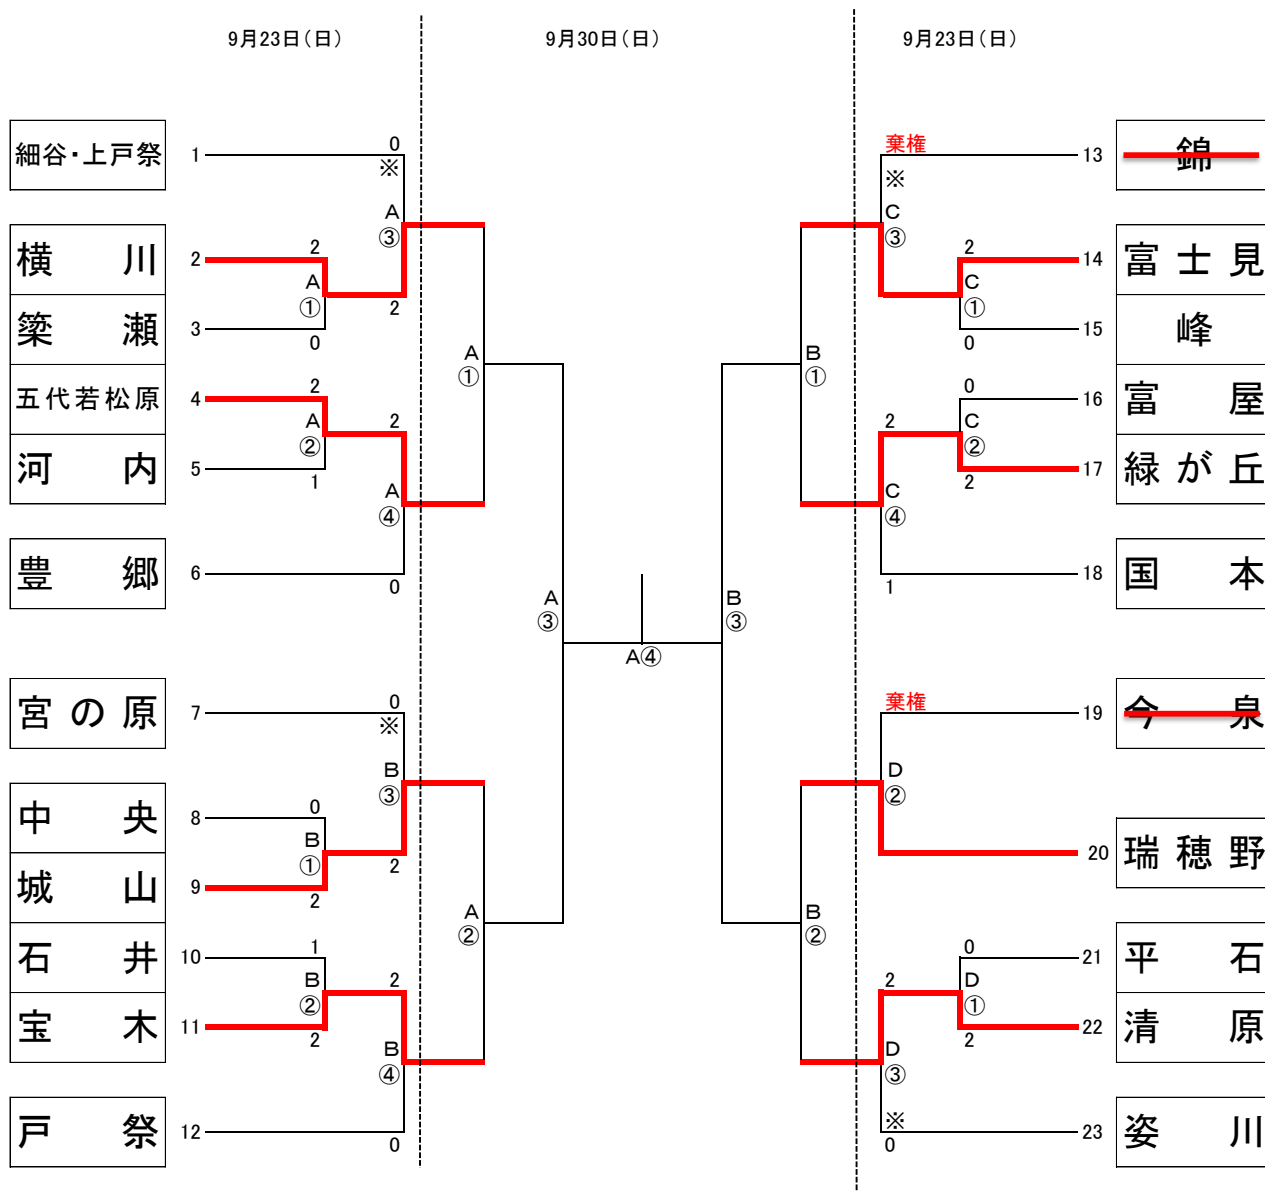

優勝

準優勝

第三位

(決勝トーナメント戦)

9月30日(日)

9月23日(日) 清原体育館 主競技場 A・B

9月30日(日) 清原体育館 副競技場 D

※1番くじを引いたチームが選手宣誓を行う。

※第1試合の審判は、第2試合のチームが行う。

第56回宇都宮市民スポーツ大会 バレーボール(女子)

9月23日(日) 市体育館

主競技場 A・B・C

副競技場 D

9月30日(日) 清原体育館

主競技場 A・B

※ 1番くじを引いたチームが選手宣誓を行う。